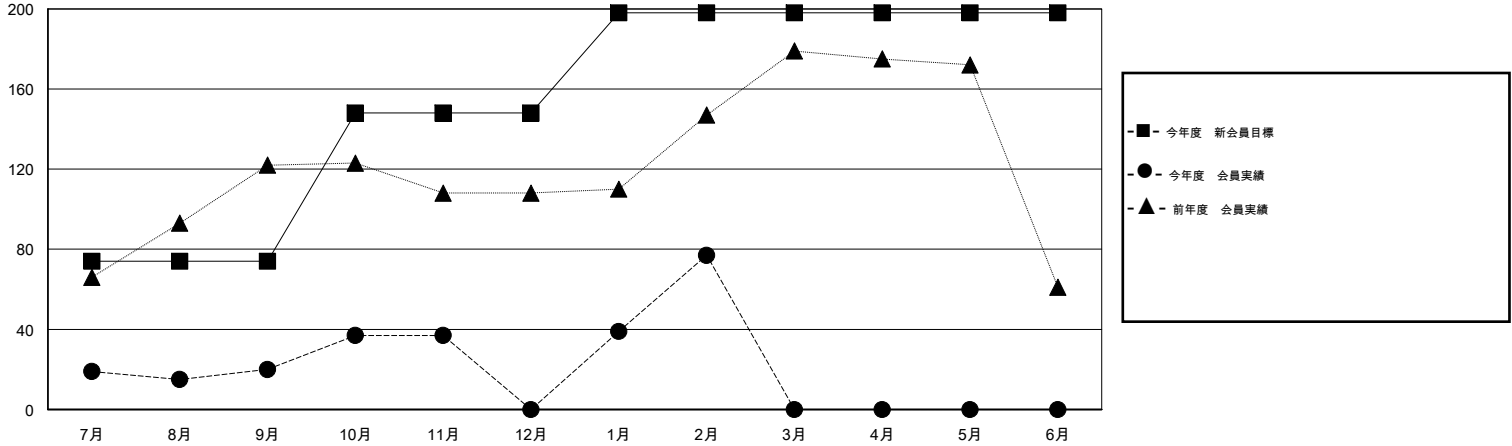

MONTHLY MEMBERSHIP PROGRESS REPORT

District 337 A

Results as of: 2/28/2014

GMT: Junichi Takata

地域 JAPAN

GMT会則地域 5-Jap

クラブ				
結果: 2013-2014				
四半期	新クラブ目標	実際の新クラブ	実際の解散クラブ	実際の純増/純減
7月/8月/9月	1	0	1	-1
10月/11月/12月	1	0	0	0
1月/2月/3月	0	0	0	0
4月/5月/6月	0	0	0	0

名				
結果: 2013-2014				
四半期	新会員目標	実際の追加登録会員数	実際の退会者	実際の純増/純減
7月/8月/9月	74	117	97	20
10月/11月/12月	74	80	100	-20
1月/2月/3月	50	111	34	77
4月/5月/6月	0	0	0	0

新クラブ目標及び実績累計

会員目標及び実績累計

解散クラブ: 1	95 CLUBS OF 116 一名以上の新会員を登録	男女別
		男性 3,938 (86.51%)
		女性 614 (13.49%)
退会者	健康診断データはこちら	家族会員 49
物故会員 29		世帯主 23
クラブ解散 0		世帯主以外 26
その他 202		
合計 231		