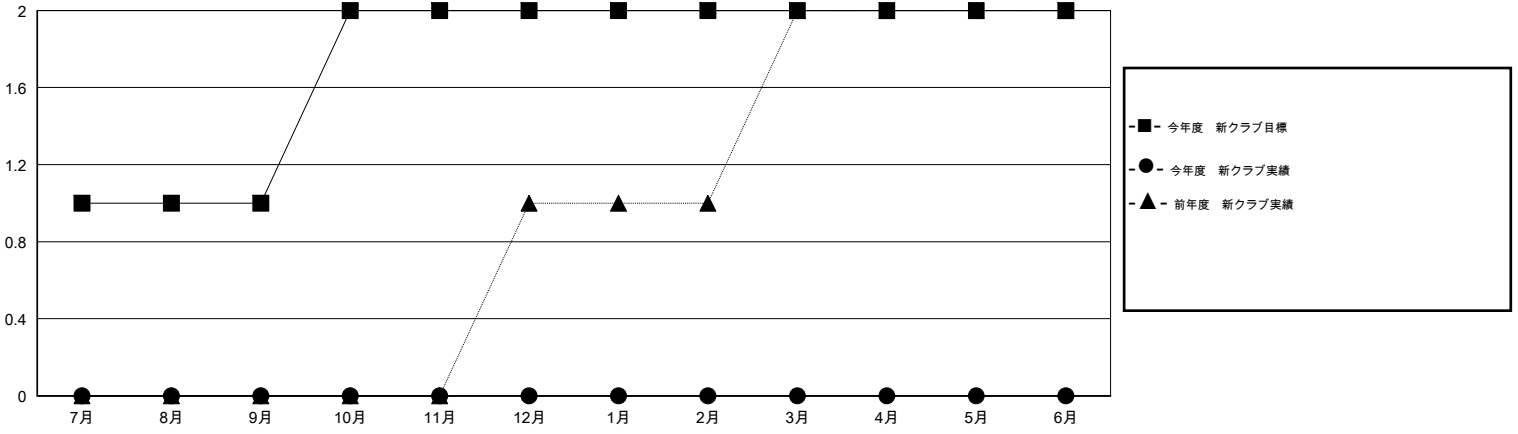

MONTHLY MEMBERSHIP PROGRESS REPORT

District 337 A

Results as of: 2/28/2014

GMT: Junichi Takata

地域 JAPAN

GMT会則地域 5-Jap

クラブ				
結果: 2013-2014				
四半期	新クラブ目標	実際の新クラブ	実際の解散クラブ	実際の純増/純減
7月/8月/9月	1	0	1	-1
10月/11月/12月	1	0	0	0
1月/2月/3月	0	0	0	0
4月/5月/6月	0	0	0	0

名				
結果: 2013-2014				
四半期	新会員目標	実際の追加登録会員数	実際の退会者	実際の純増/純減
7月/8月/9月	74	117	97	20
10月/11月/12月	74	80	100	-20
1月/2月/3月	50	111	34	77
4月/5月/6月	0	0	0	0

新クラブ目標及び実績累計

会員目標及び実績累計

解散クラブ: 1	95 CLUBS OF 116 一名以上の新会員を登録	男女別
		男性 3,938 (86.51%)
		女性 614 (13.49%)
退会者	健康診断データはこちら	家族会員 49
物故会員 29		世帯主 23
クラブ解散 0		世帯主以外 26
その他 202		
合計 231		